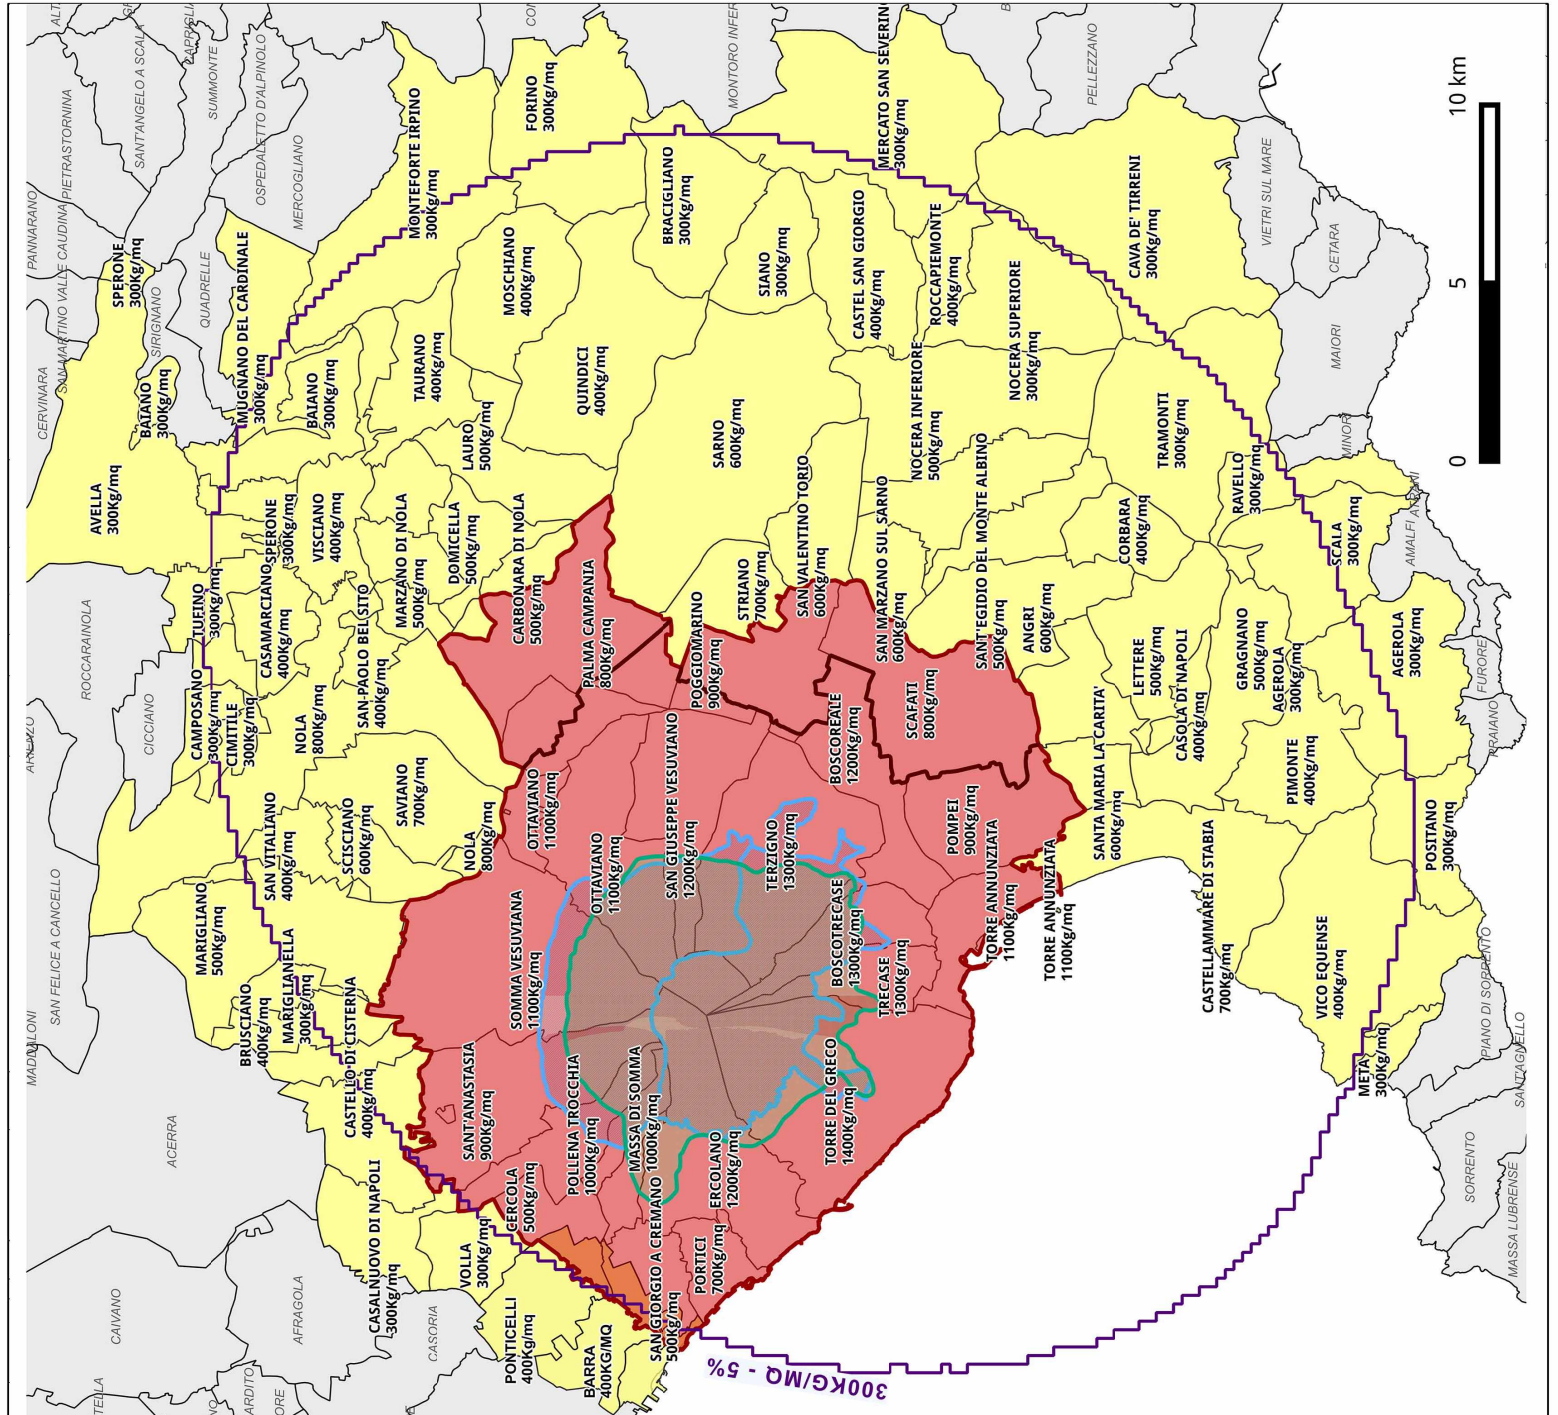

Informazioni Cartografiche

Proiezione: UTM 32 N; Datum: WGS84
Proiezione geografica: Lat/Lon; Datum: WGS84

CIPC NOME	CPT10%
63003 AGEROLA	200
63007 ANGI	500
64007 AVELLA	200
64010 BAIANO	200
0 BARRA	1000
63008 BOSCOREALE	1000
63009 BOSCO TRECASE	1100
65016 BRACIGLIANO	300
63010 BRUSCIANO	200
63013 CAMPOSANO	200
63015 CARBONARA DI NOLA	400
63018 CASAMARCIANO	400
63022 CASOLA DI NAPOLI	400
65034 CASTEL SAN GIORGIO	300
63024 CASTELLAMMARE DI STABIA	600
63025 CASTELLO DI CISTERNA	200
65037 CAVA DE' TIRRENI	200
63026 CERCOLA	200
63028 CIMITILE	200
63029 COMIZIANO	200
65047 CORBARA	300
64031 DOMICELLA	400
63064 ERCOLANO	800
64034 FORINO	200
63035 GRAGNANO	400
64043 LAURO	400
63039 LETTERE	400
63040 LIVERI	400
63042 MARGLIANELLA	200
63043 MARZANO DI NOLA	300
64047 MARZANO DI NOLA	400
63092 MASSA DI SOMMA	600
65087 MERCATO SAN SEVERINO	200
63046 META	100
64054 MONTEFORTE IRPINO	200
64064 MOSCHIANO	300
64065 MUGLIANO DEL CARDINALE	300
65078 NOCERA INFERIORE	400
65079 NOCERA SUPERIORE	400
63050 NOLA	400
63051 OTTAVIANO	900
65088 PAGANI	300
64088 PAGO DEL VALLO DI LAURO	400
63052 PALMA CAMPANIA	600
63054 PIMONTE	300
63055 POGGIOMARINO	700
63056 POLLENA TROCCHIA	600
63057 POMIGLIANO D'ARCO	600
63058 POMPEI	800
0 PONTICELLI	1000
63059 PORTICI	300
65100 POSTANO	400
64077 QUINDICI	200
65104 RAVELLO	200
0 ROCCAPIEMONTE	300
0 S. GIOVANNI A TEDUCCIO	100
63086 SAN GENNARO VESUVIANO	600
63087 SAN GIORGIO A CREMANO	200
63088 SAN GIUSEPPE VESUVIANO	1000
65122 SAN MARZO SUL SARNO	500
63069 SAN PIROLO BELSITO	300
63070 SAN SEBASTIANO AL VESUVIO	400
65132 SAN VALENTINO TORIO	500
63072 SANTA ANASTASIA	200
63073 SANTA ANASTASIA	600
63074 SANT'ANTONIOABATE	800
63080 SANT'EGIDIO DEL MONTE ALBINO	500
65135 SARNO	800
63076 SAVIANO	500
65137 SCAFATI	700
65138 SCALA	200
63077 SOCCIANO	400
65142 SIANO	300
63079 SOMMA VESUVIANA	800
64103 SPERONE	200
63081 STRIANO	300
64106 TAURANO	300
63082 TERZIGNO	1100
63084 TORRE ANNUNZIATA	900
63084 TORRE DEL GRECO	1200
65151 TRAMONTI	1100
63085 TUFINO	200
63086 VICO EQUENSE	300
63088 VISCIANO	300
65089 VOLLA	100